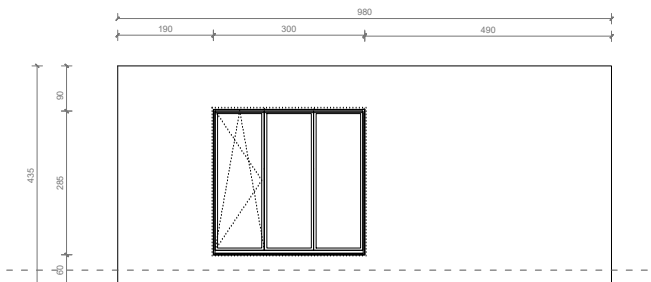

Fasada juperëndimore

shkalla 1:150

Upper Box