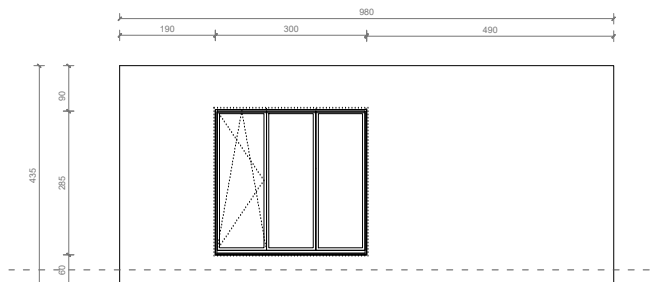

Fasada juglindore

shkalla 1:150

Upper Box