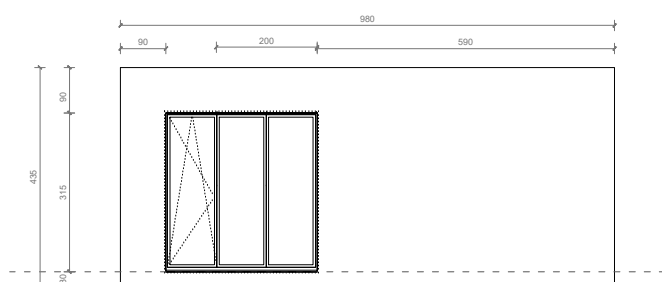

Fasda linoire

shkalla 1:150

Lower Box