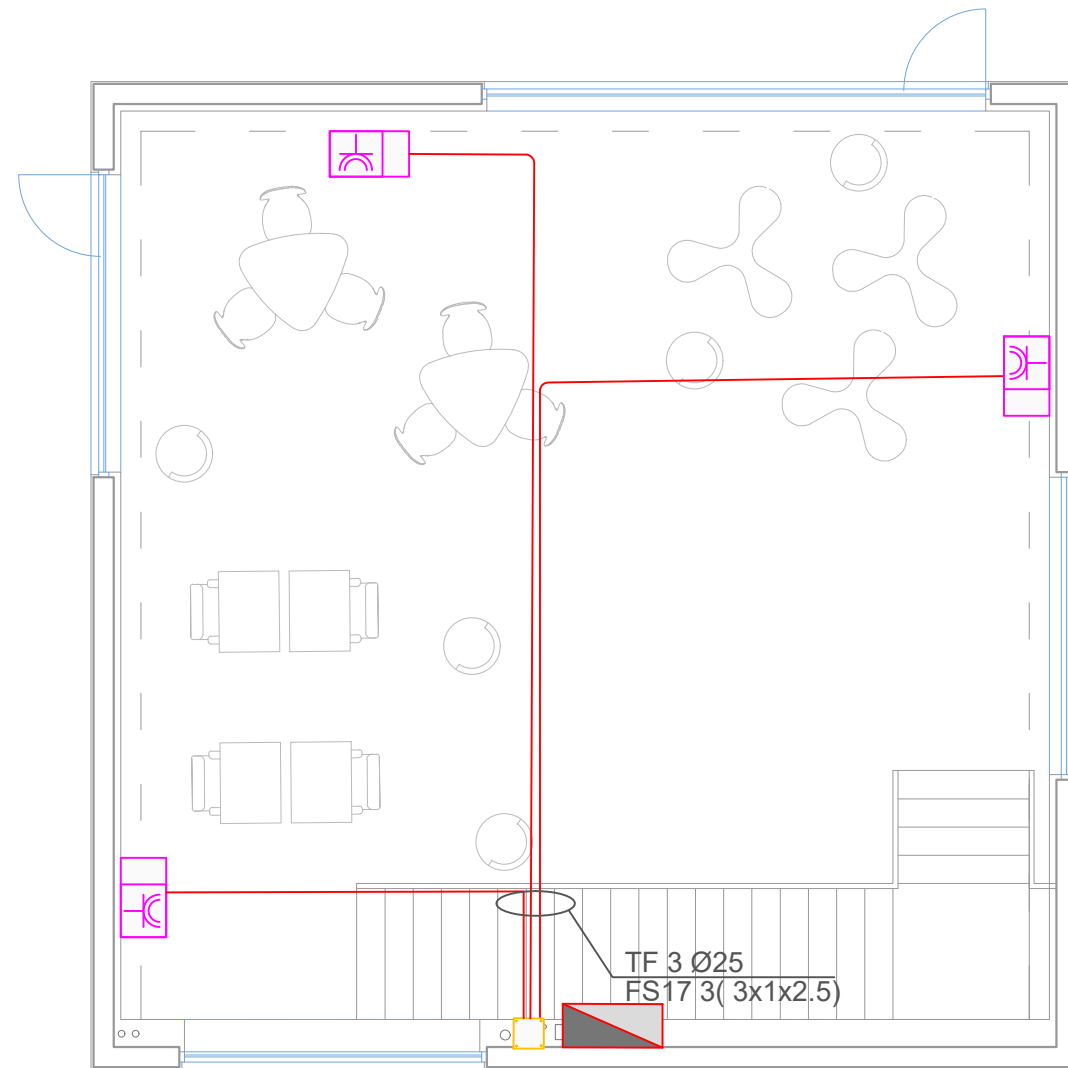

Plani perdhe i instalimeve elektrike

shkalla 1:75

LEGJENDA	LEGEND
	Kuadri elektrik Flush Mounting modular Enclosures IP40
	Kuti shperndarese per instalim te jashtem C-IP55 Junction Box C-IP55
	Kuti 3 module Modular Box for Device 3 modules
	Prize universale 10/16A nga rrjeti Socket 10/16A
	Torrete ne Dysheme 24 module Floor Mount Turret 24 module
	Torrete ne Dysheme 12 module Floor Mount Turret 12 module
	Post pune WorkStation
	Dalje Fuqie Power Supply