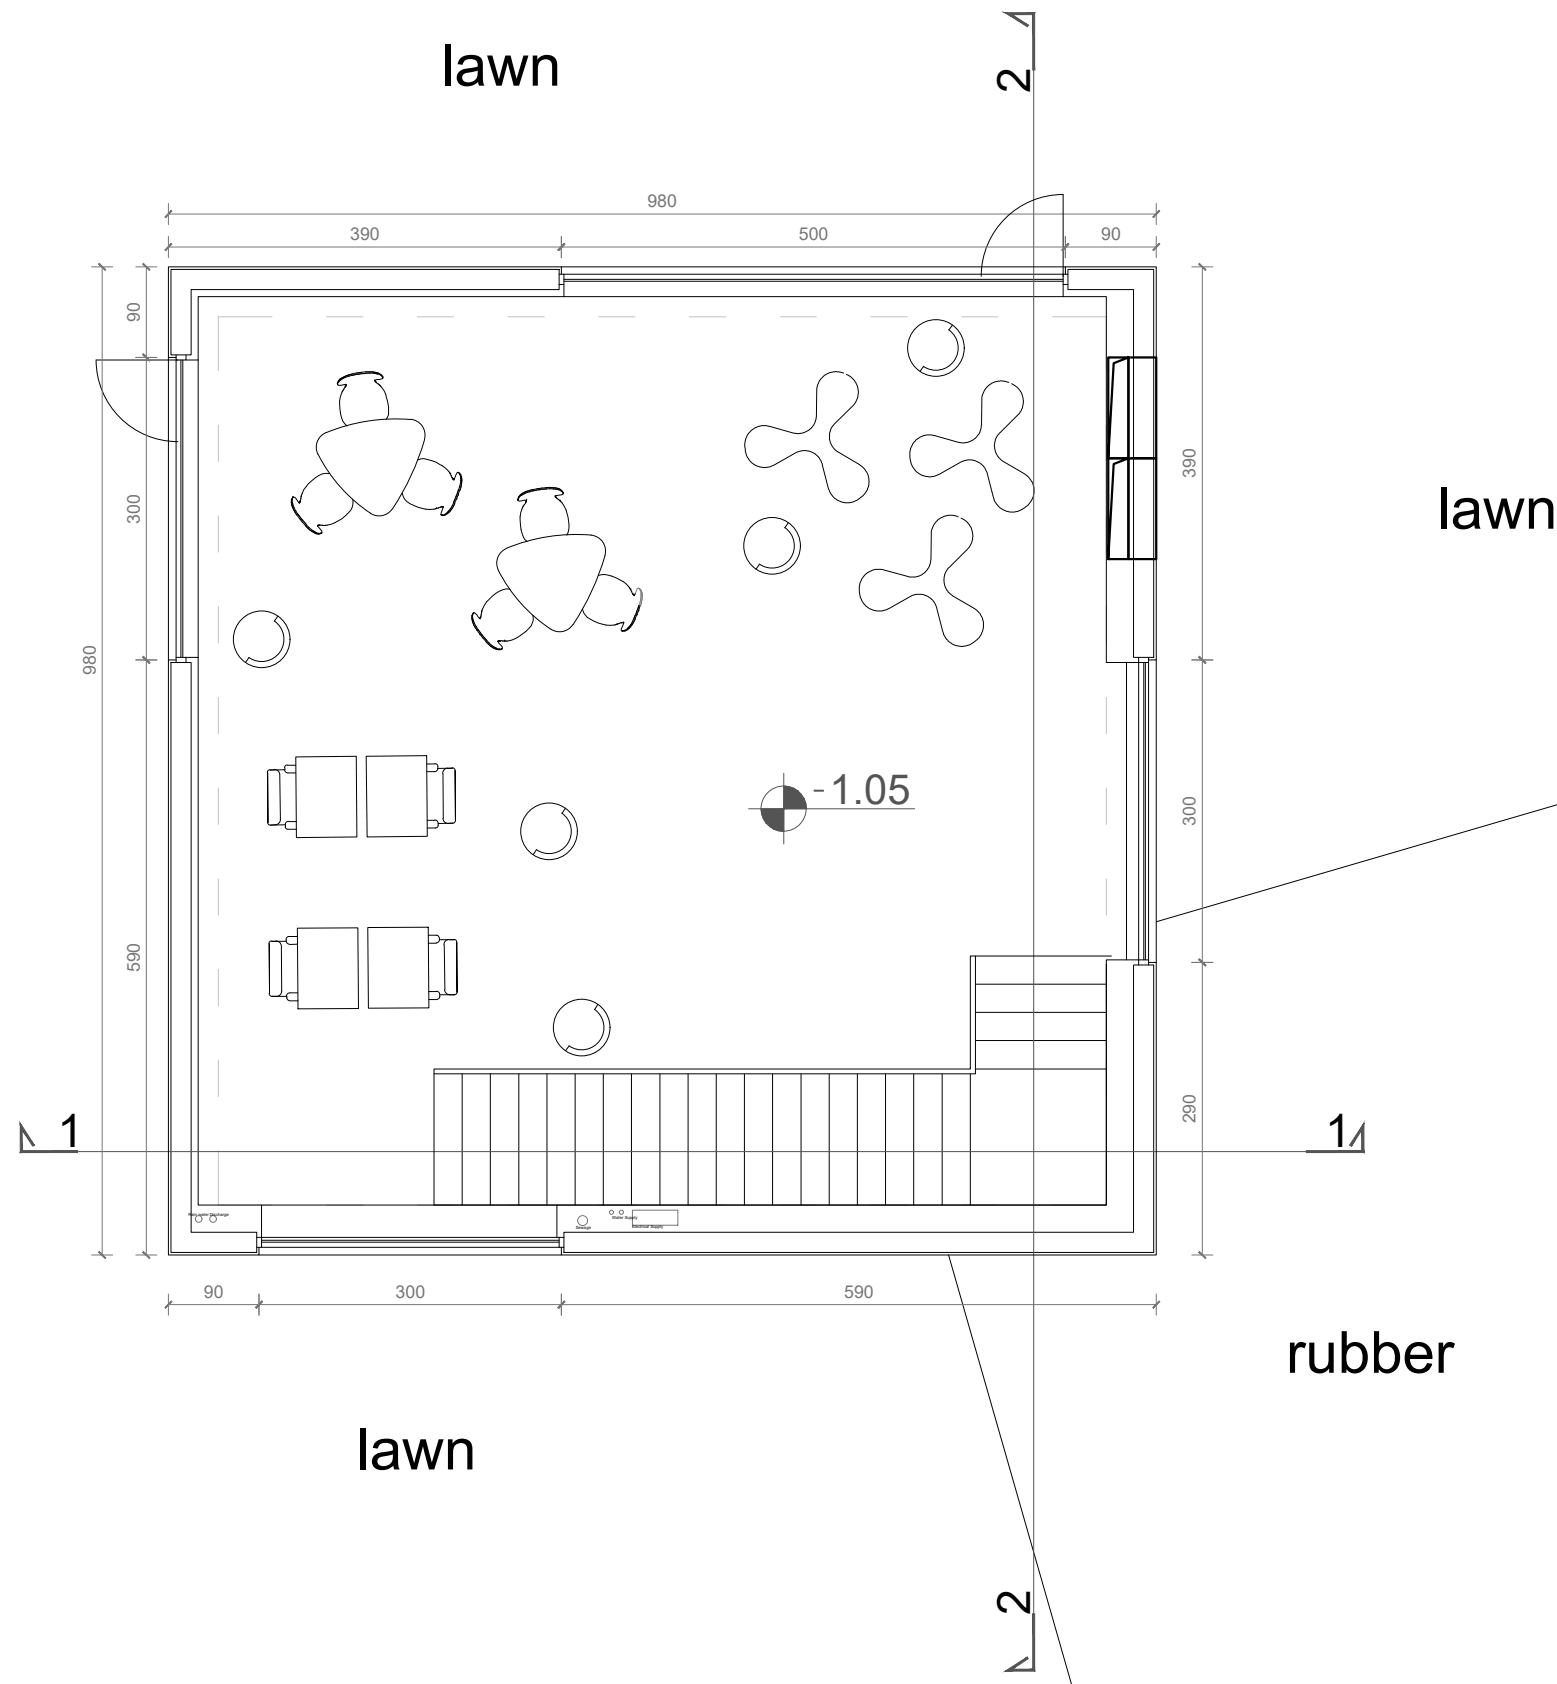

# Plan

Scale 1:75

## BE 10

sipërfaqe: 96.1 m2

kati: 0

shkalla: 1:75