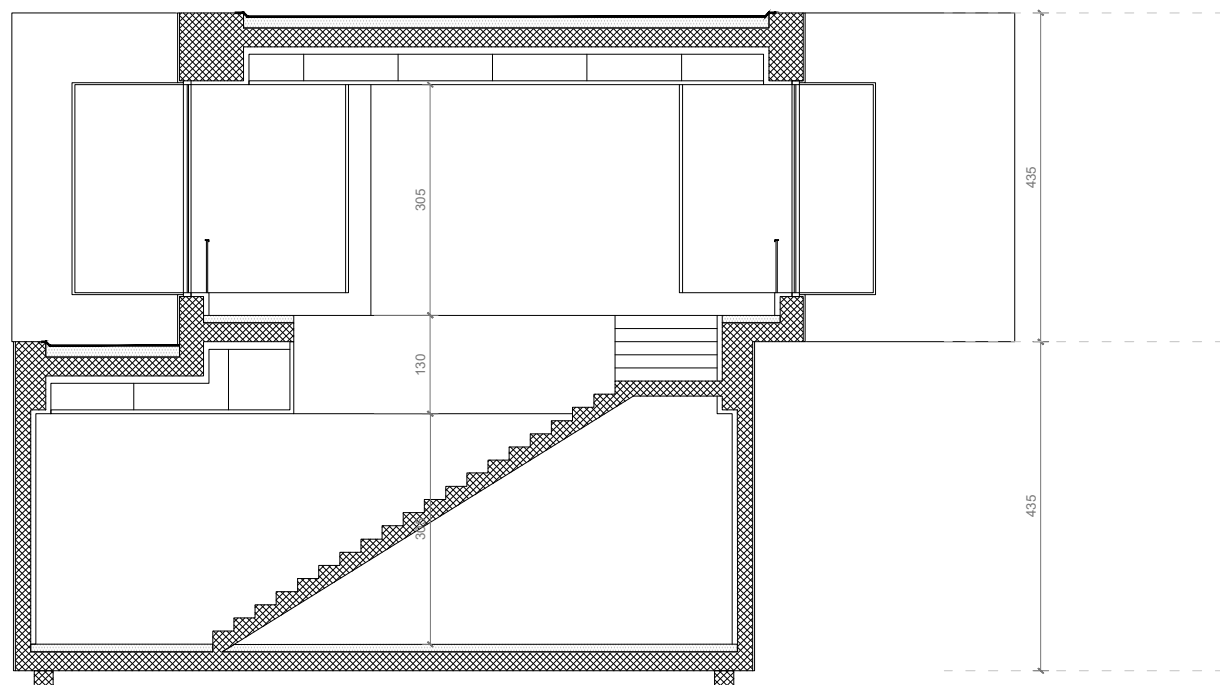

Prerja 1-1

shkalla 1:100