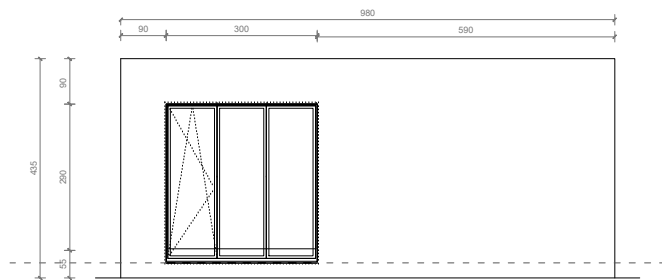

Fasada veriore

shkalla 1:150

Lower Box