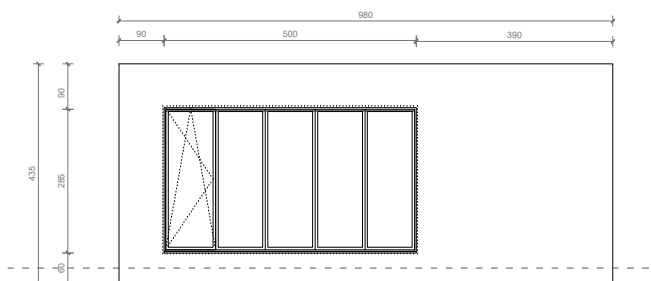

Fasada veriperëndimore

shkalla 1:150

Upper Box