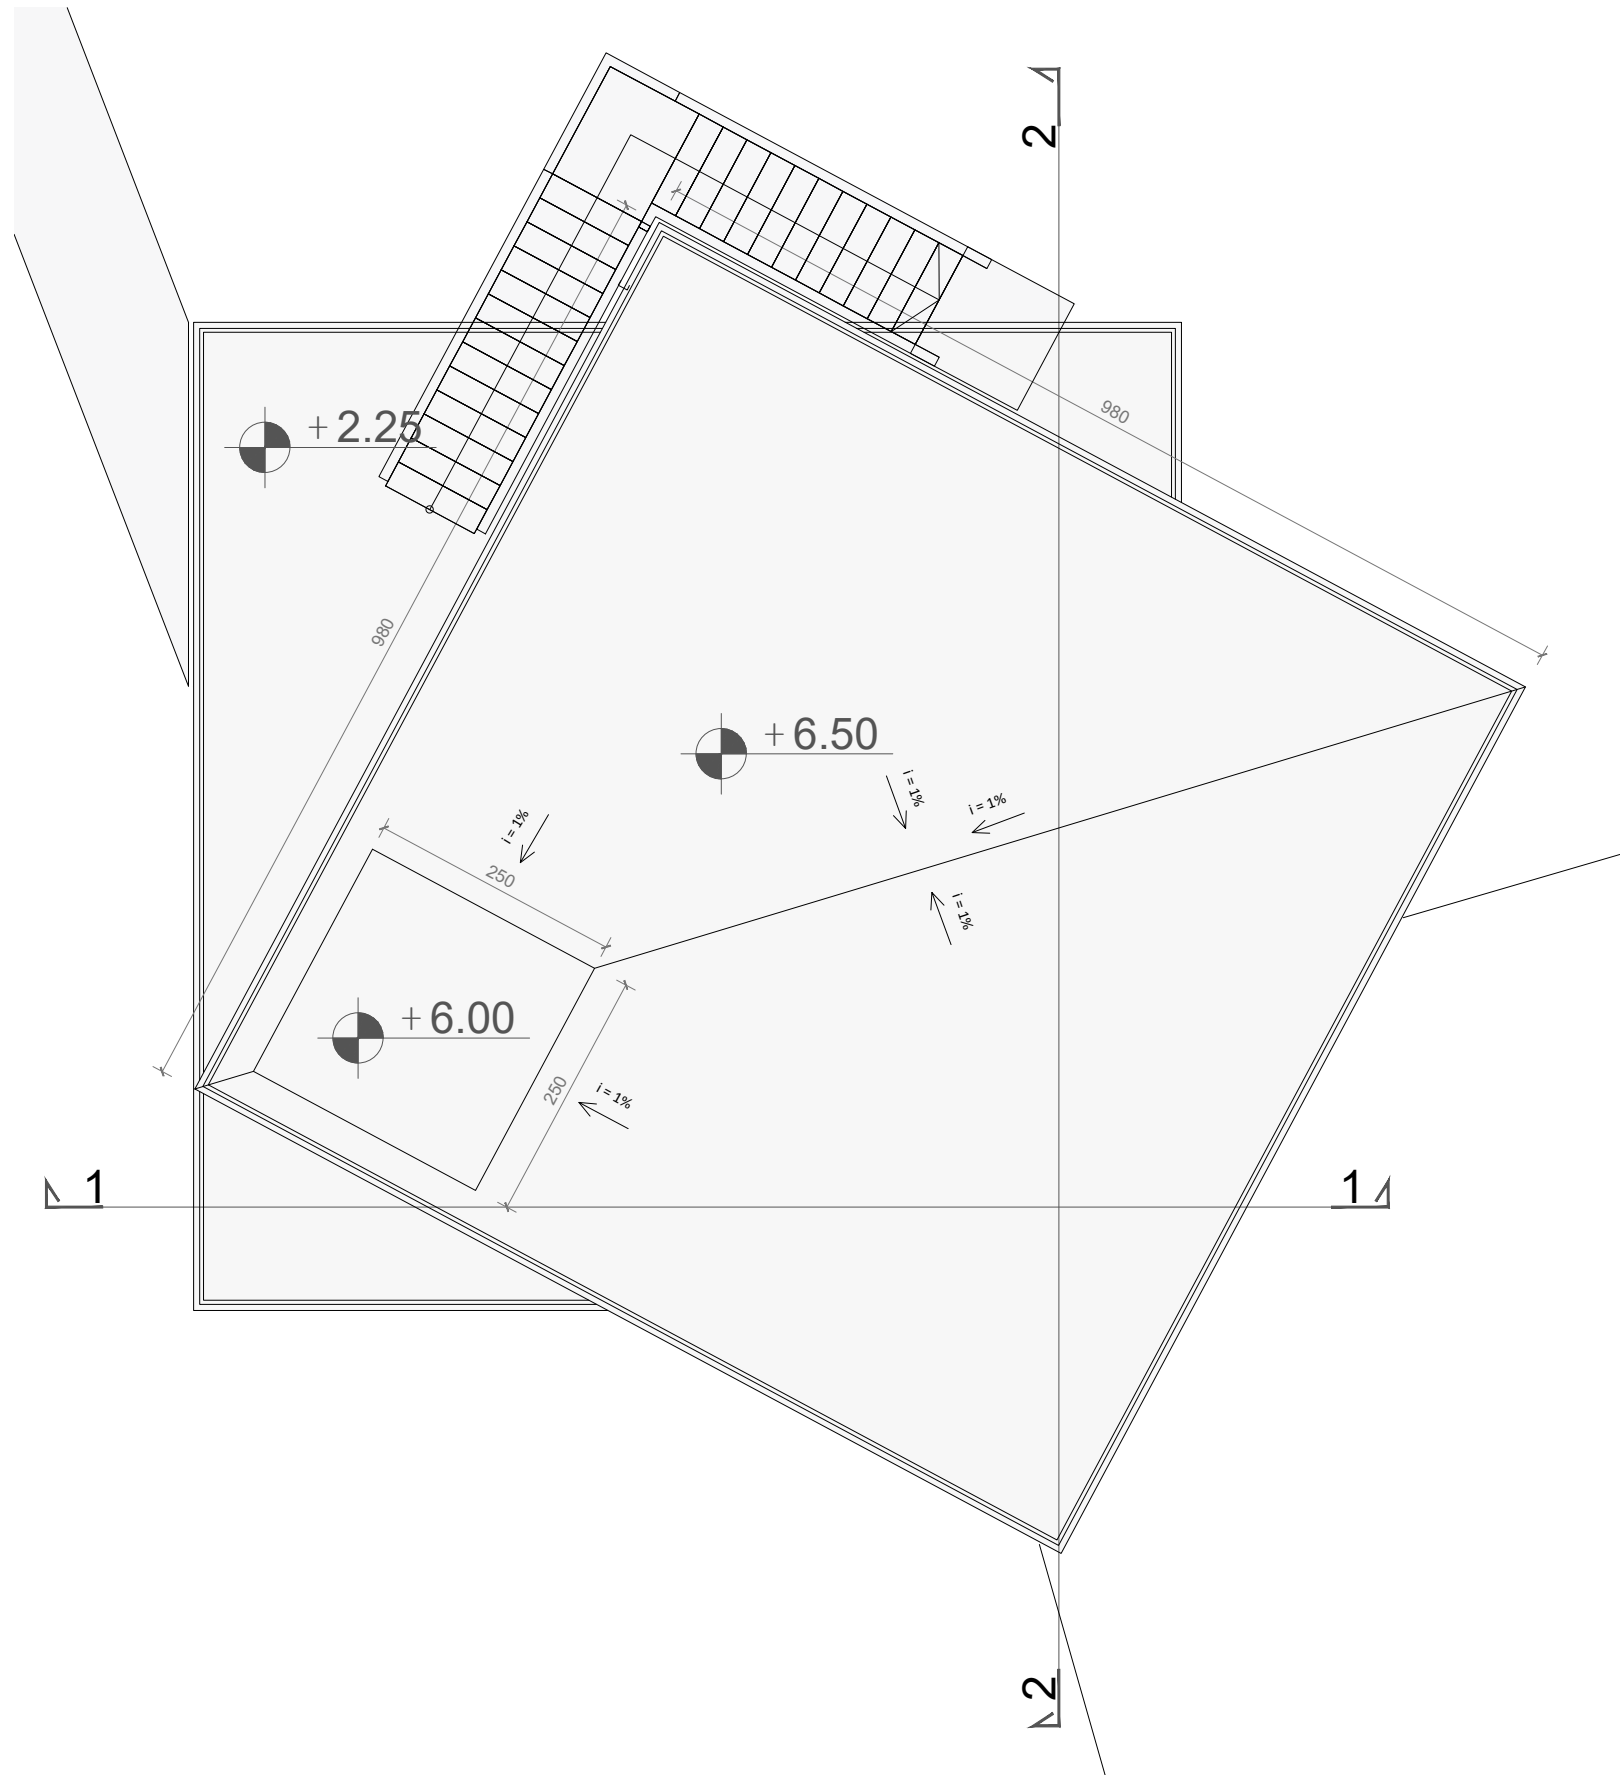

Plani i tarracës

shkalla 1:75