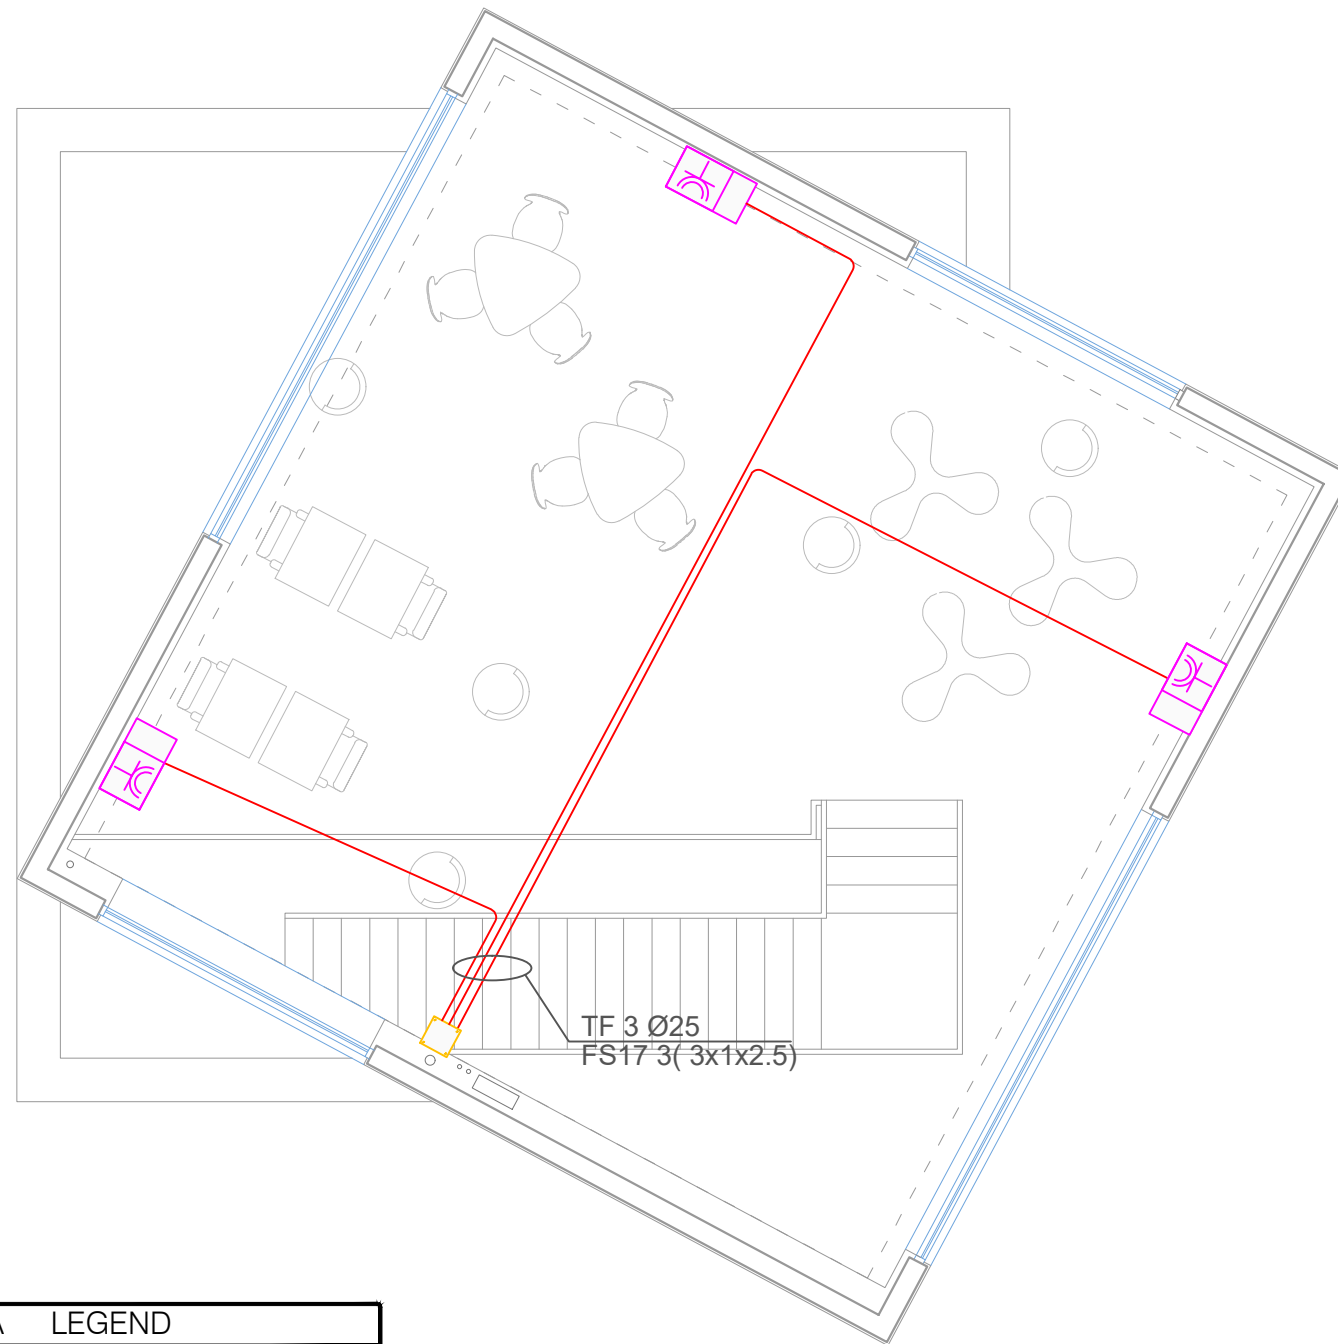

Plani i katit te pare i instalimeve elektrike

shkalla 1:75

TF 3 Ø25
FS17 3(3x1x2.5)

LEGJENDA	LEGEND
	Kuadri elektrik Flush Mounting modular Enclosures IP40
	Kuti shperndarese per instalim te jashtem C-IP55 Junction Box C-IP55
	Kuti 3 module Modular Box for Device 3 modules
	Prize universale 10/16A nga rrjeti Socket 10/16A
	Torrete ne Dysheme 24 module Floor Mount Turret 24 module
	Torrete ne Dysheme 12 module Floor Mount Turret 12 module
	Post pune WorkStation
	Dalje Fuqie Power Supply