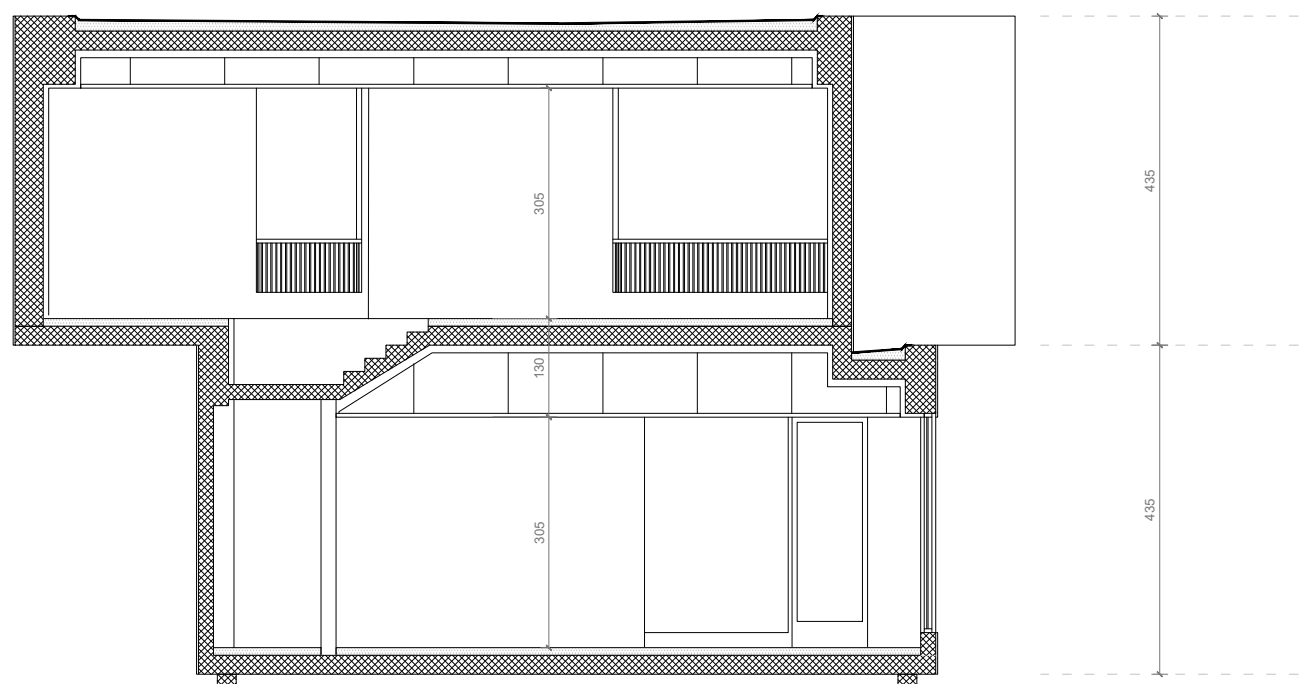

Prerja 2-2

shkalla 1:100