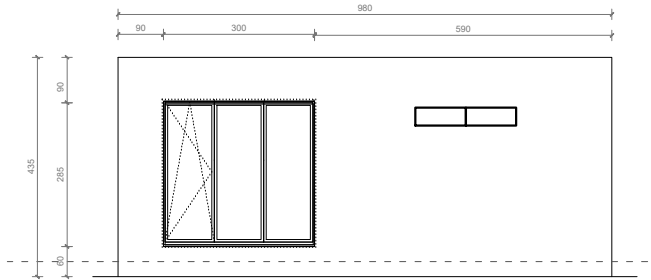

Fasada verilindore

shkalla 1:150

Upper Box