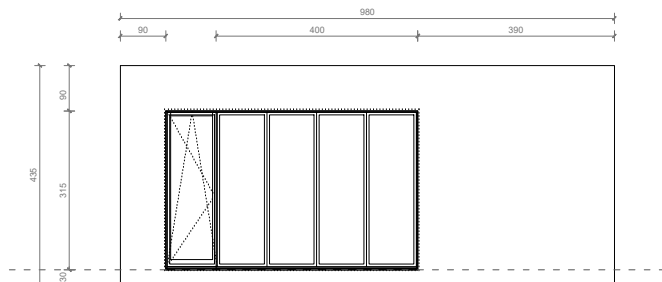

Fasada jugore

shkalla 1:150

Lower Box