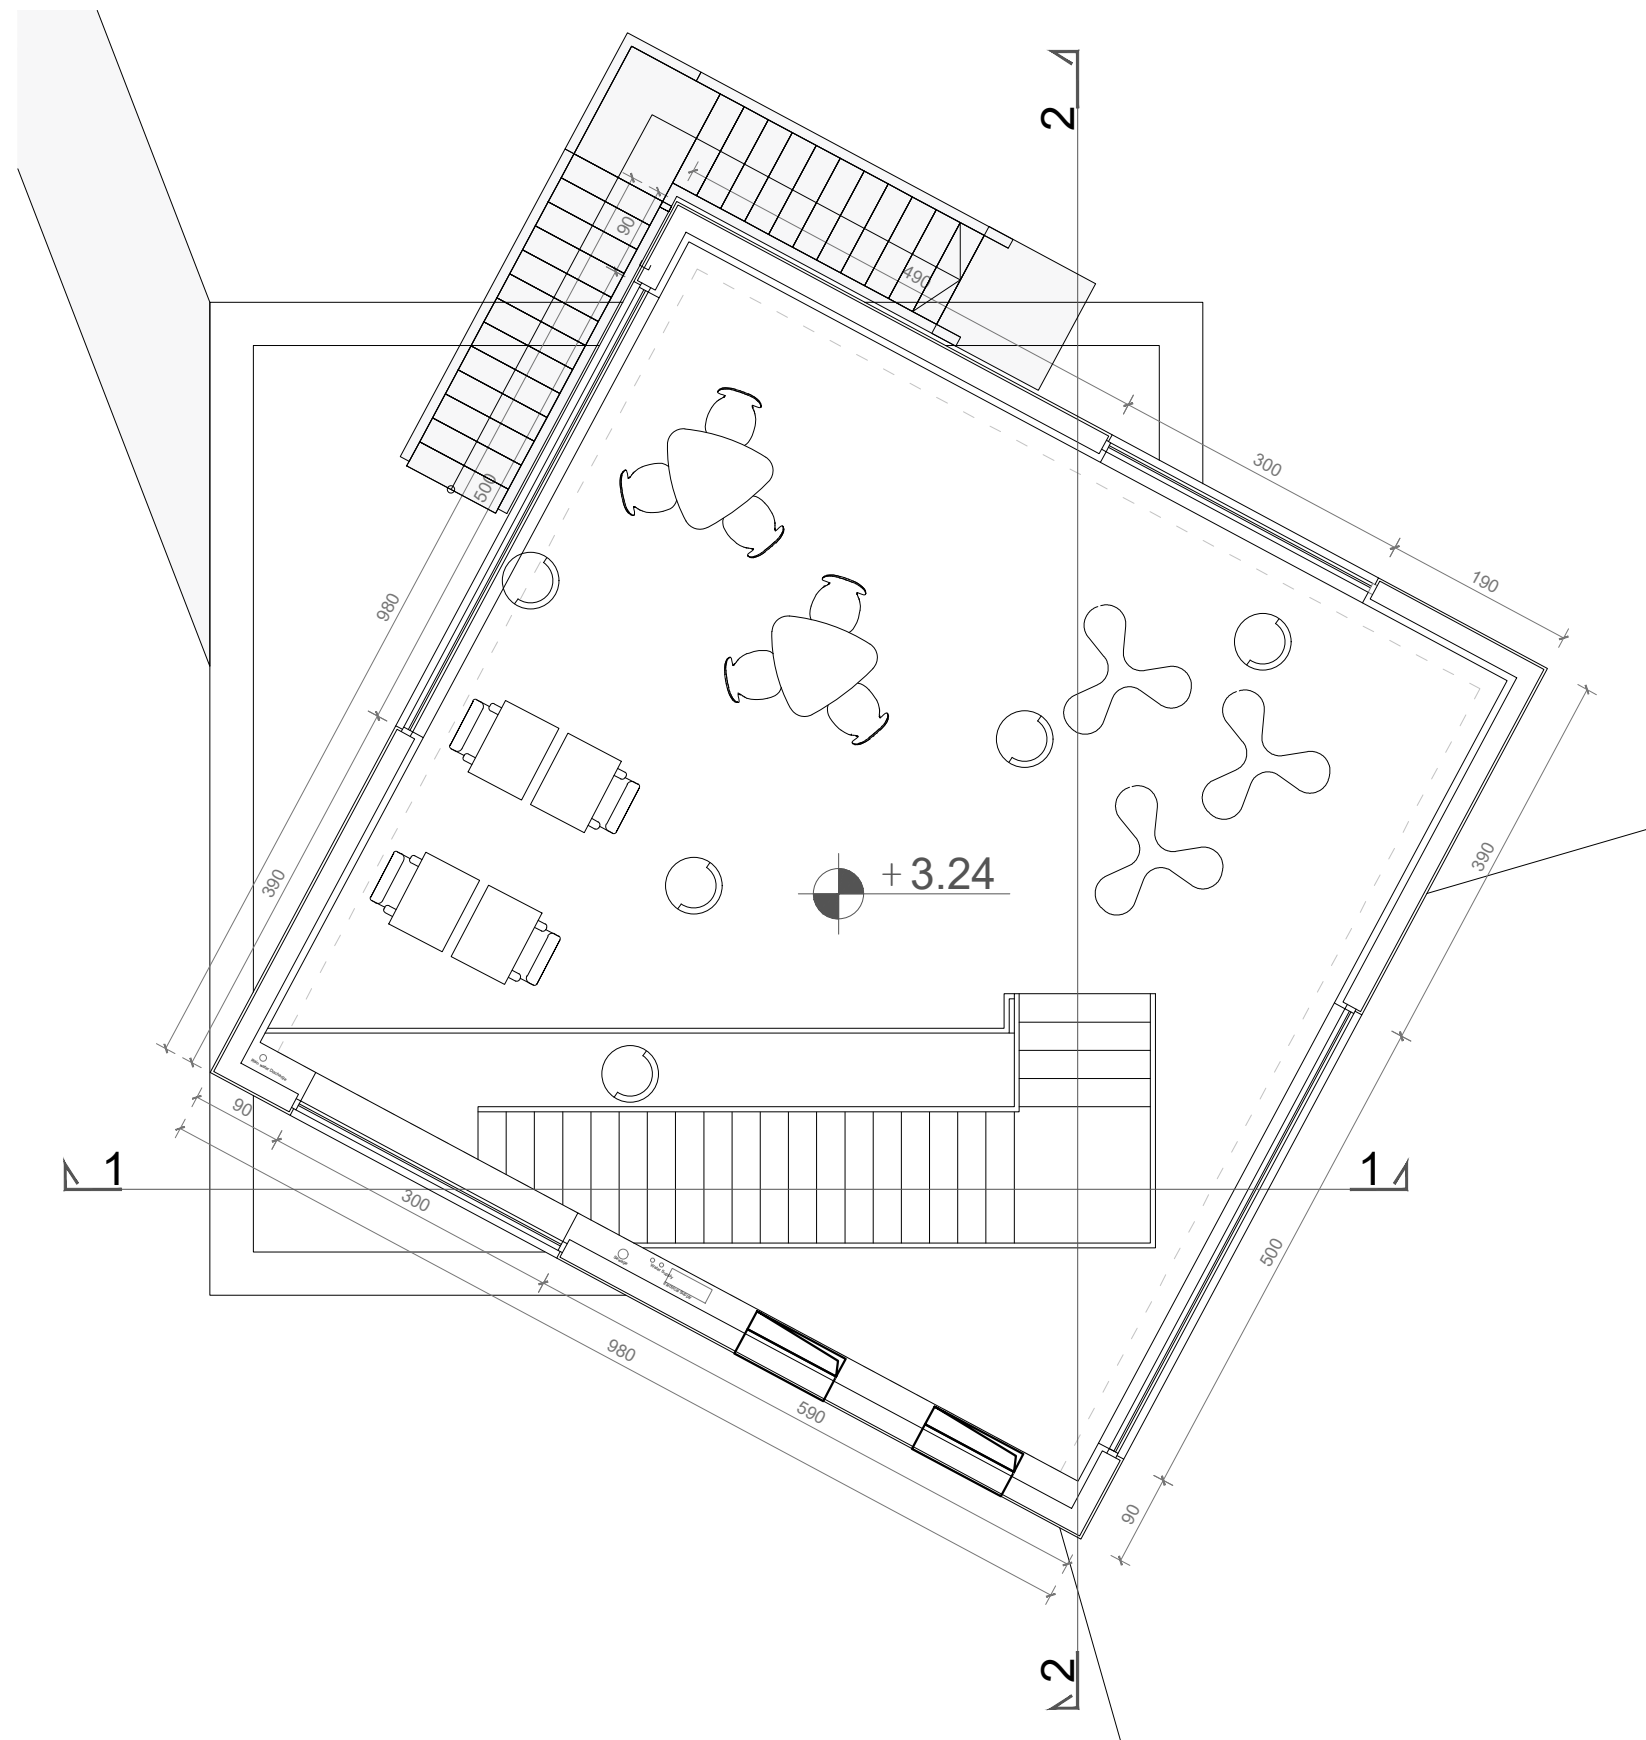

Plani i katit të parë

shkalla 1:75