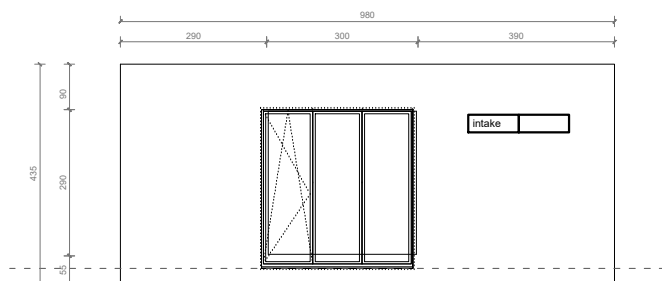

## Fasada perëndimore

shkalla 1:150

Lower Box