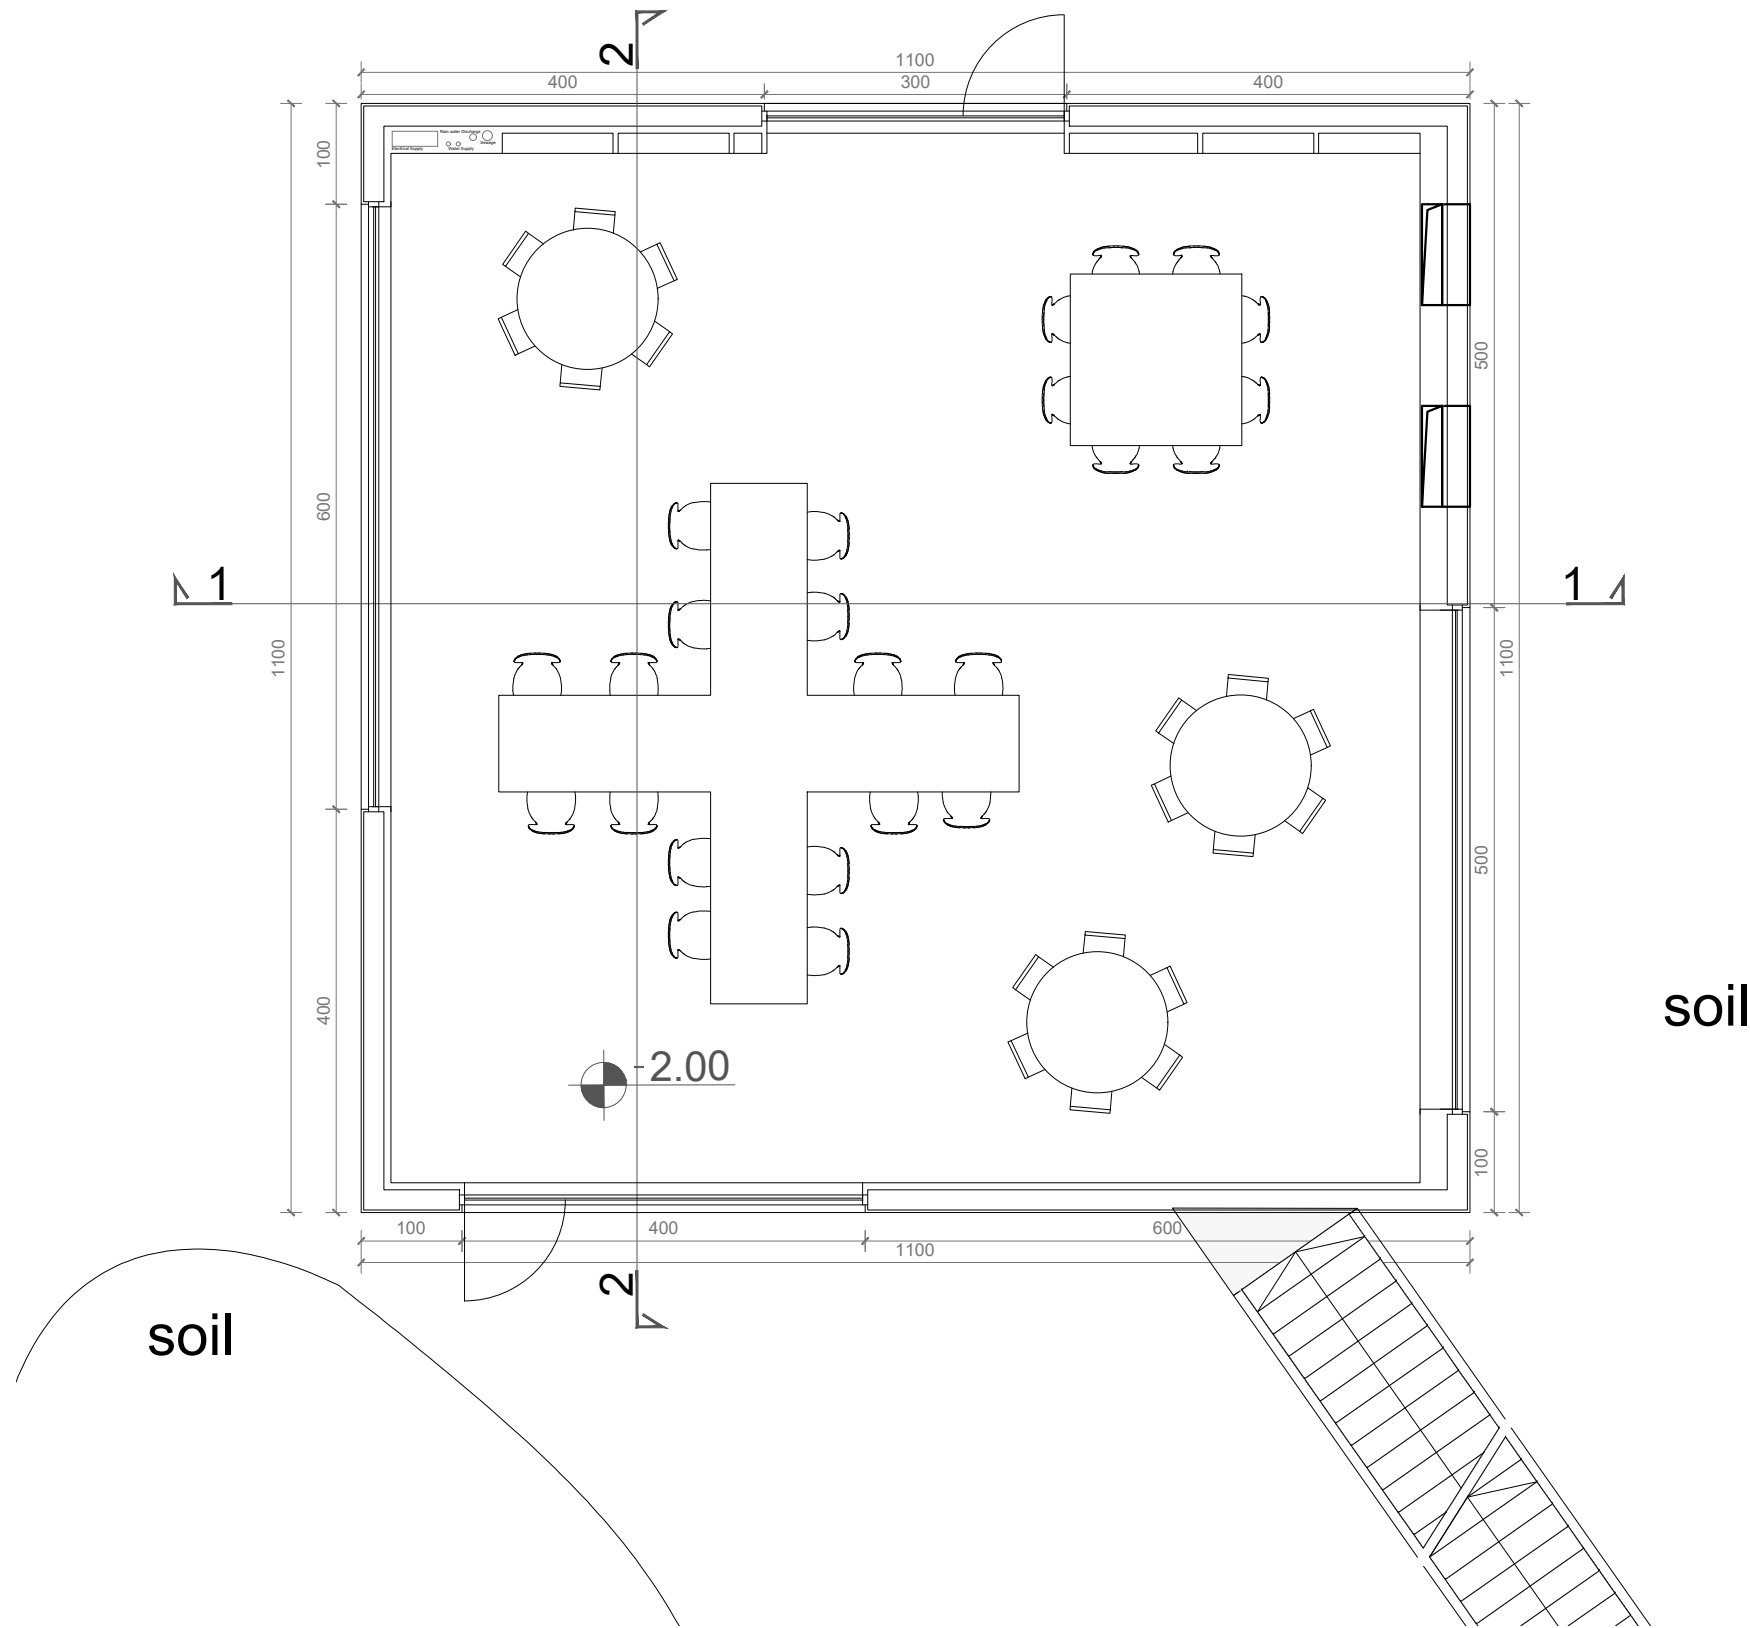

# Plan

shkalla 1:75

## BE 16

siperfaqe: 121 m2

kati: 0

shkalla: 1:75