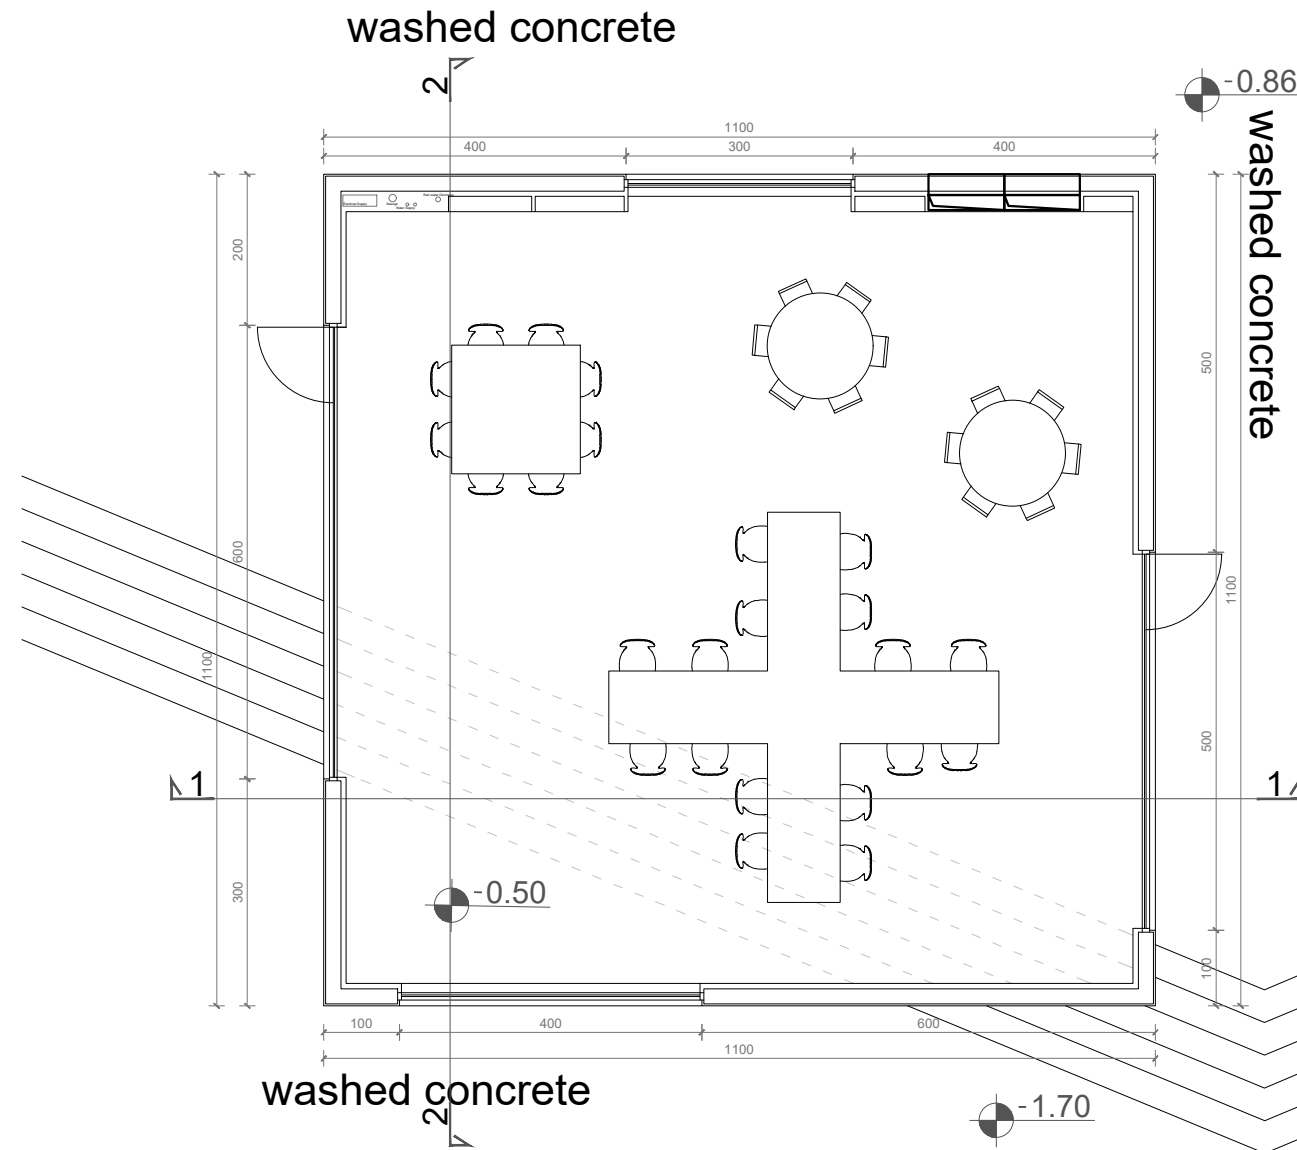

Plan

shkalla 1:100