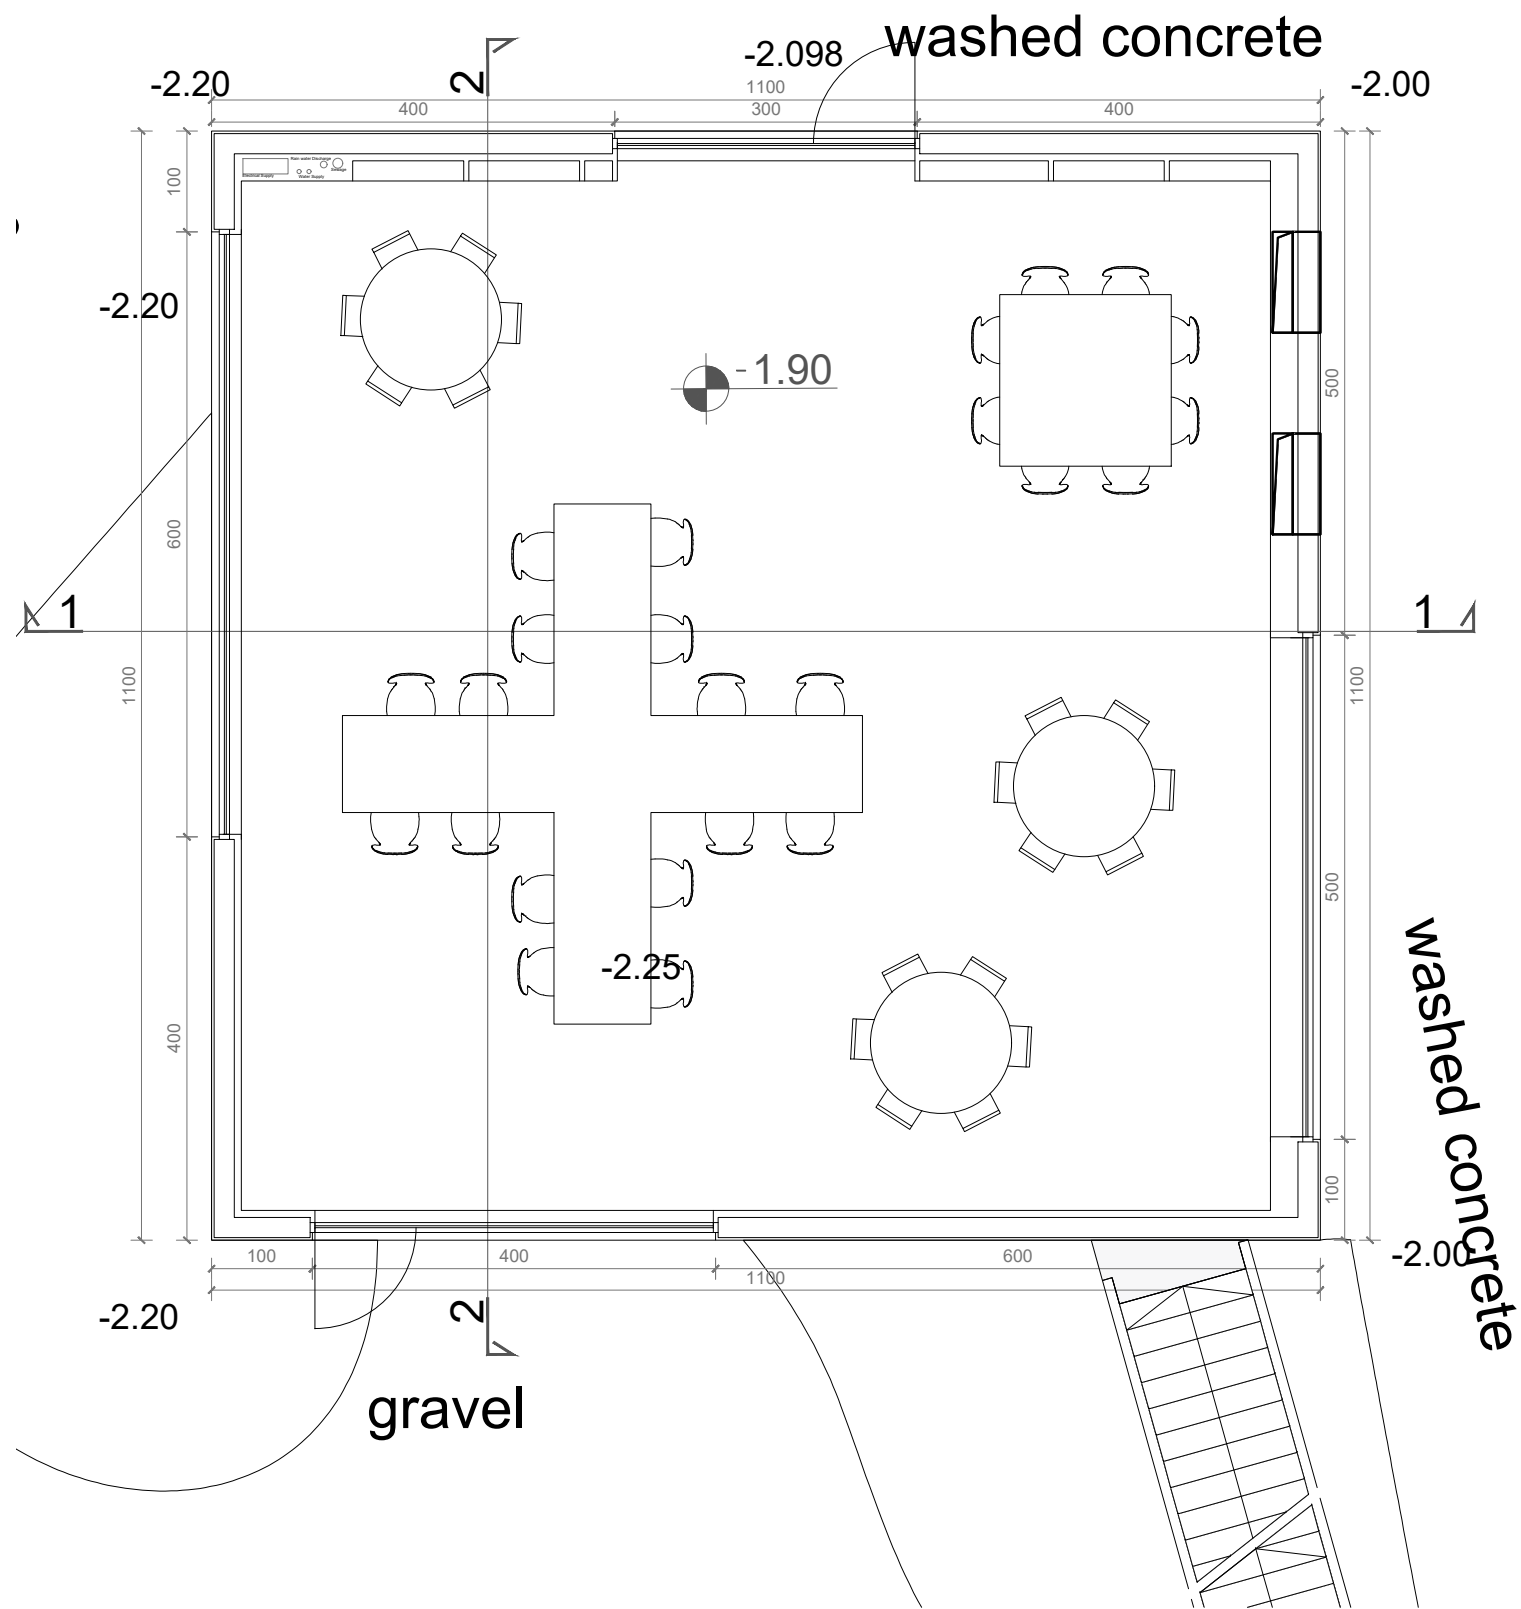

Plan

shkalla 1:75