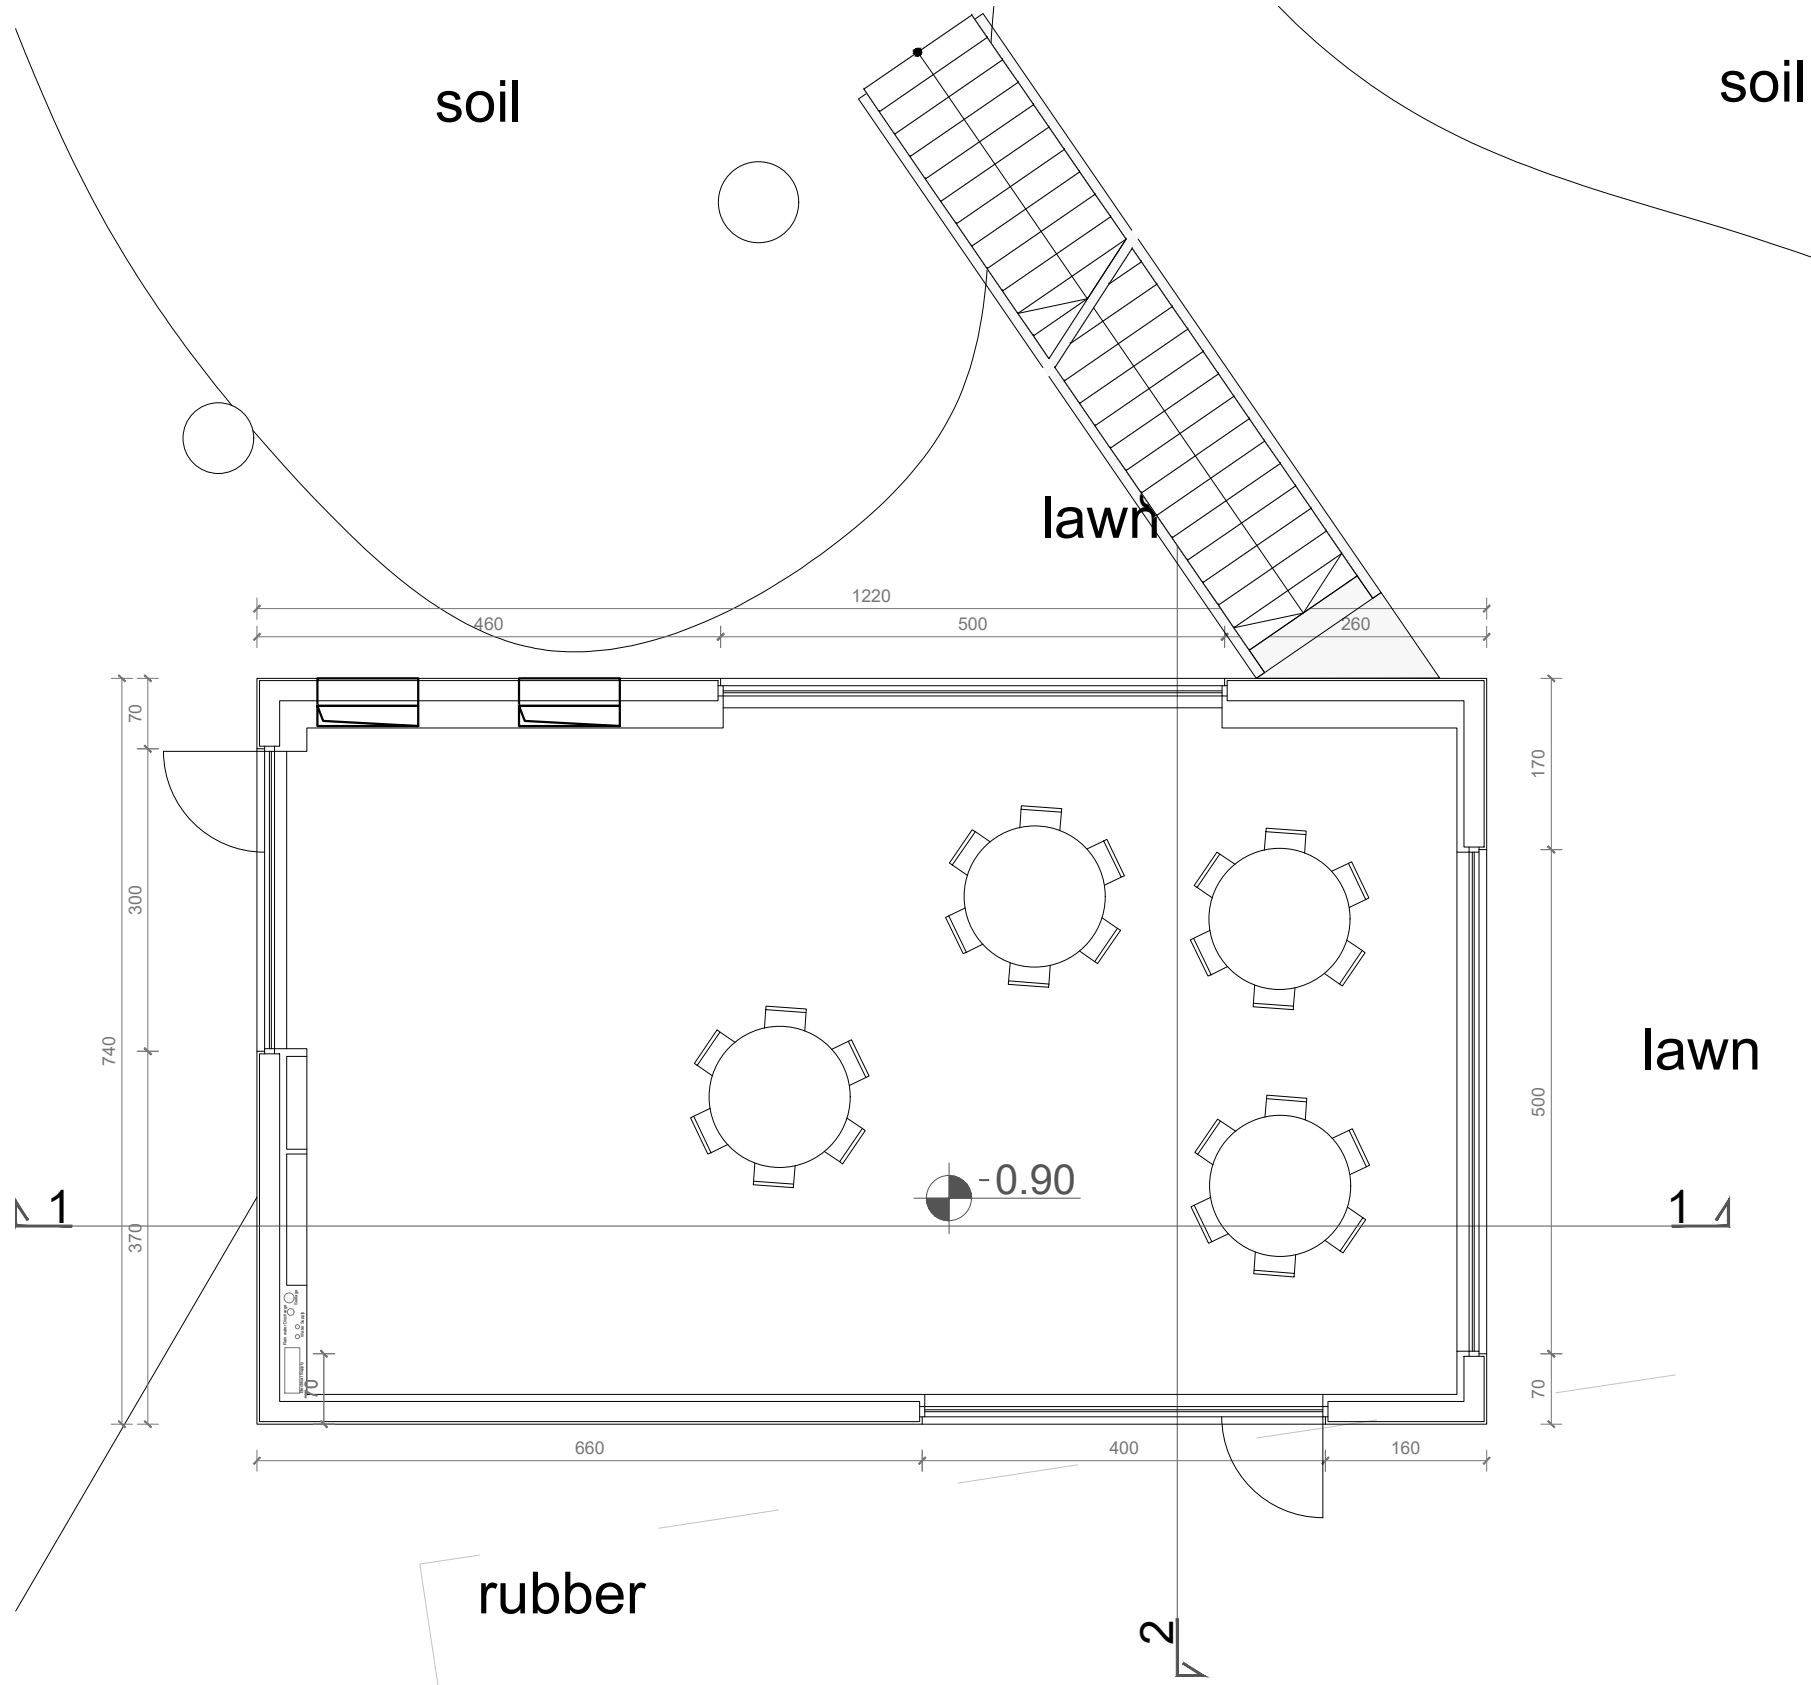

Plan
shkalla 1:75

QENDRA PIRAMIDA